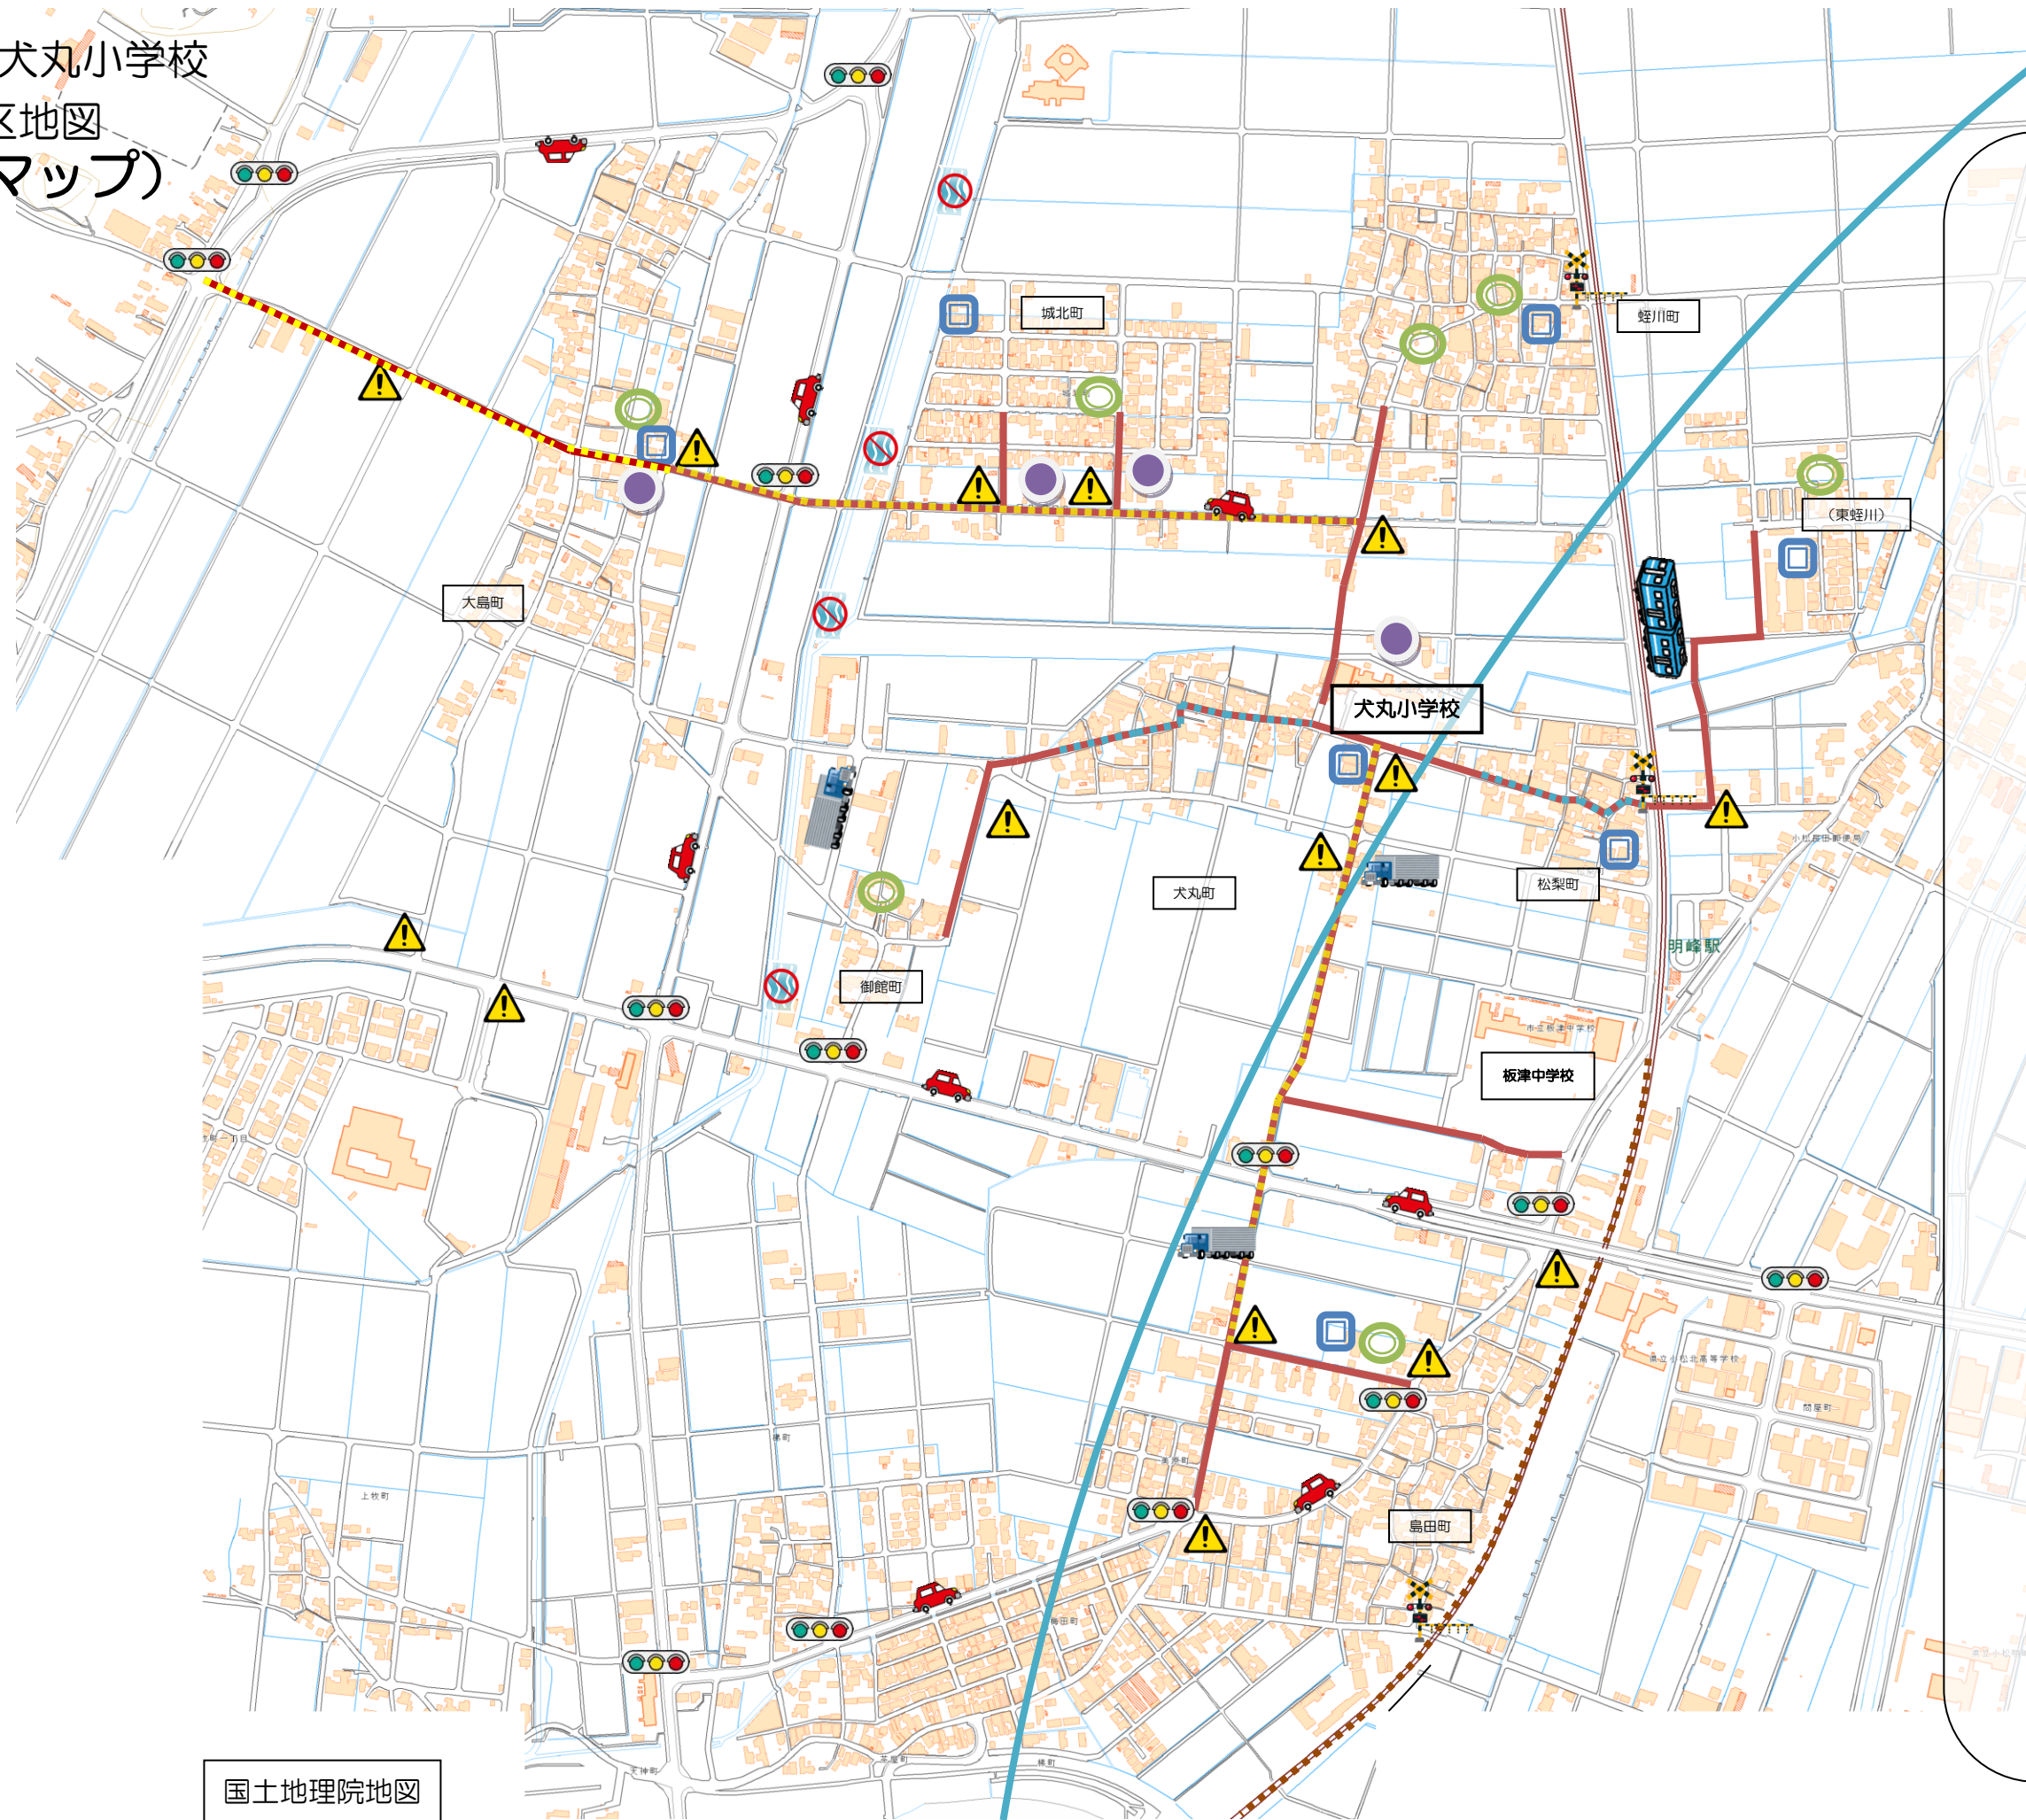

小松市立犬丸小学校
校区地図
(安全マップ)

国土地理院地図

-  信号あり交差点
-  踏切
-  車の通行が多い道路
-  注意が必要な所
(交差点など)
-  水路への立入禁止
-  北陸新幹線工事区間
-  通学路
-  歩道の区別あり
(通学路のうち)
-  見通しが悪い
道幅が狭いなど
(通学路のうち)
-  トラックが多い
-  公園・広場
-  会館
-  子ども110番の家
・石川建設(株)
・サービスセンター
ここ♡から
・宮下理容店
ヘアサロン宮下
・犬丸保育所
-  線路に柵がない